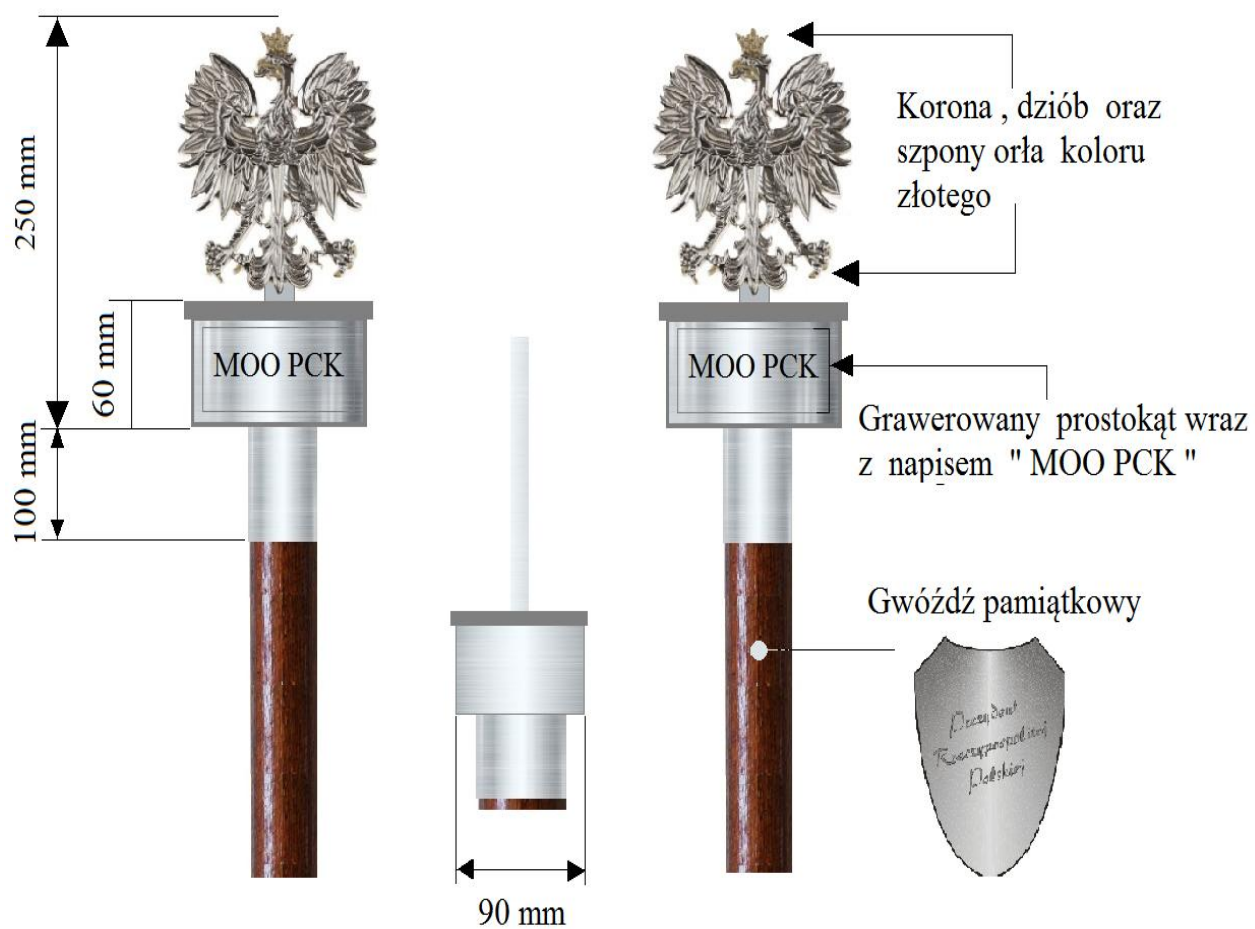

STRONA GŁÓWNA PŁATA SZTANDARU

WZÓR HAFTU NA STRONIE GŁÓWNEJ PŁATA SZTANDARU

STRONA ODWROTNA PŁATA SZTANDARU

WZÓR HAFTU NA STRONIE ODWROTNEJ PŁATA SZTANDARU

# WYMIARY HAFTU NA STRONIE ODWROTNEJ PŁATA SZTANDARU

## WZÓR GŁOWICY SZTANDARU

## WZÓR GWOŹDZIA PAMIĄTKOWEGO

Widok gwoźdźdza z przodu  
— skala 3:1 —

Widok gwoźdźdza w drzewcu  
w przekroju poprzecznym  
— skala 1:1 —