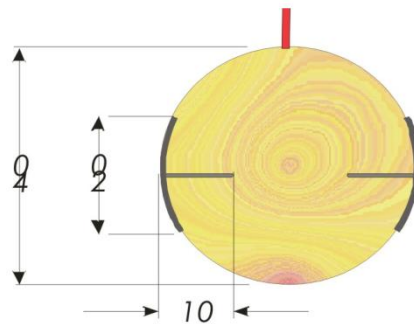

STRONA GŁÓWNA PŁATA SZTANDARU

WZÓR HAFTU NA STRONIE GŁÓWNEJ PŁATA SZTANDARU

STRONA ODWROTNA PŁATA SZTANDARU

WZÓR HAFTU NA STRONIE ODWROTNEJ PŁATA SZTANDARU

# WYMIARY HAFTU NA STRONIE ODWROTNEJ PŁATA SZTANDARU

## WZÓR GŁOWICY SZTANDARU

## WZÓR GWOŹDZIA PAMIĄTKOWEGO

Widok gwoźdźdza z przodu  
— skala 3:1 —

Widok gwoźdźdza w drzewcu  
w przekroju poprzecznym  
— skala 1:1 —