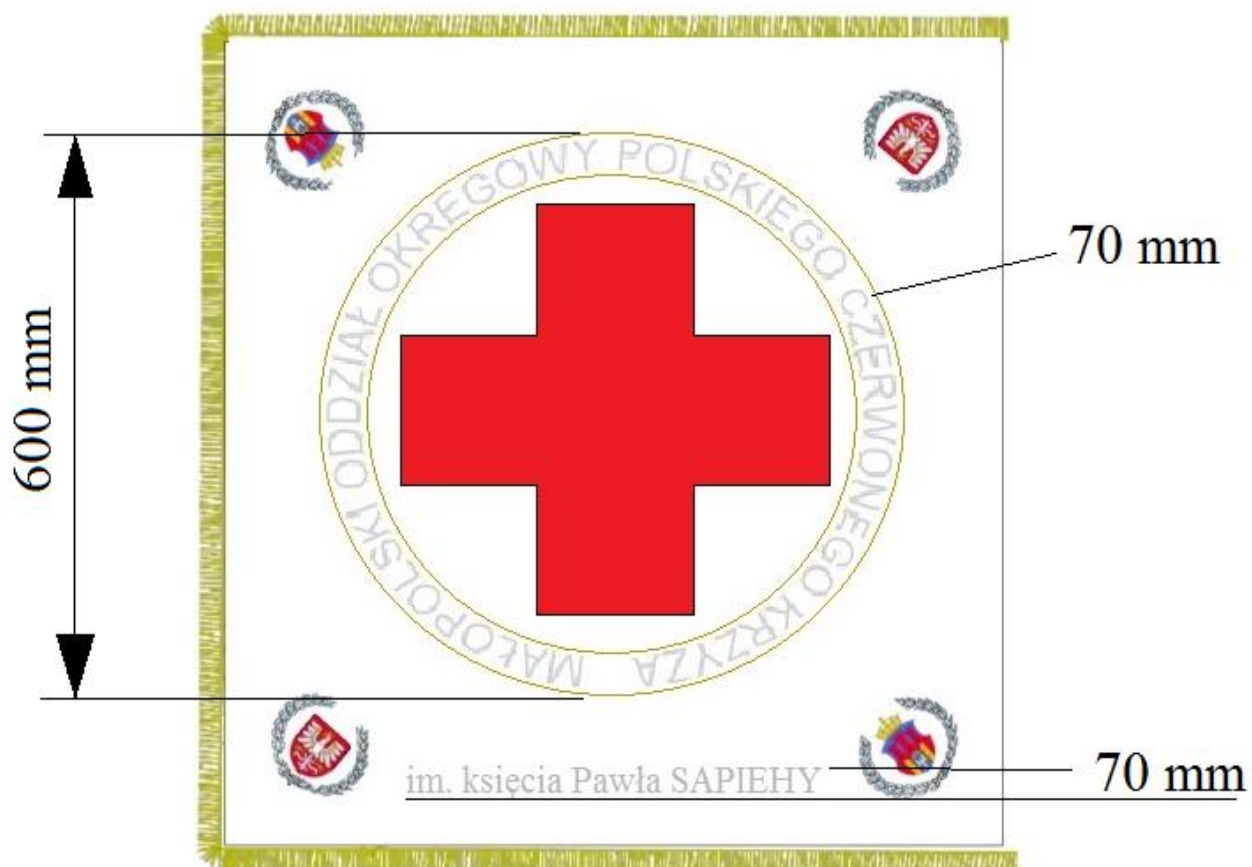

STRONA GŁÓWNA PŁATA SZTANDARU

WZÓR HAFTU NA STRONIE GŁÓWNEJ PŁATA SZTANDARU

STRONA ODWROTNA PŁATA SZTANDARU

WZÓR HAFTU NA STRONIE ODWROTNEJ PŁATA SZTANDARU

# WYMIARY HAFTU NA STRONIE ODWROTNEJ PŁATA SZTANDARU

## WZÓR GŁOWICY SZTANDARU

## WZÓR GWOŹDZIA PAMIĄTKOWEGO

Widok gwoźdźdza z przodu  
— skala 3:1 —

Widok gwoźdźdza w drzewcu  
w przekroju poprzecznym  
— skala 1:1 —